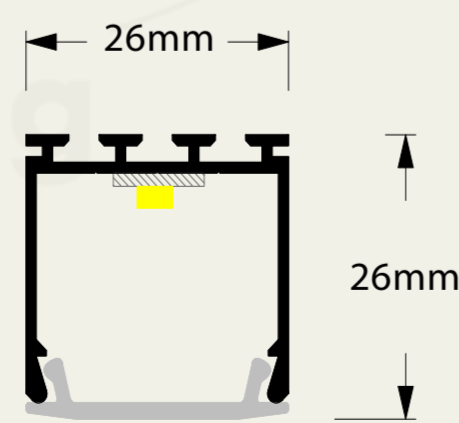

TrimLine26