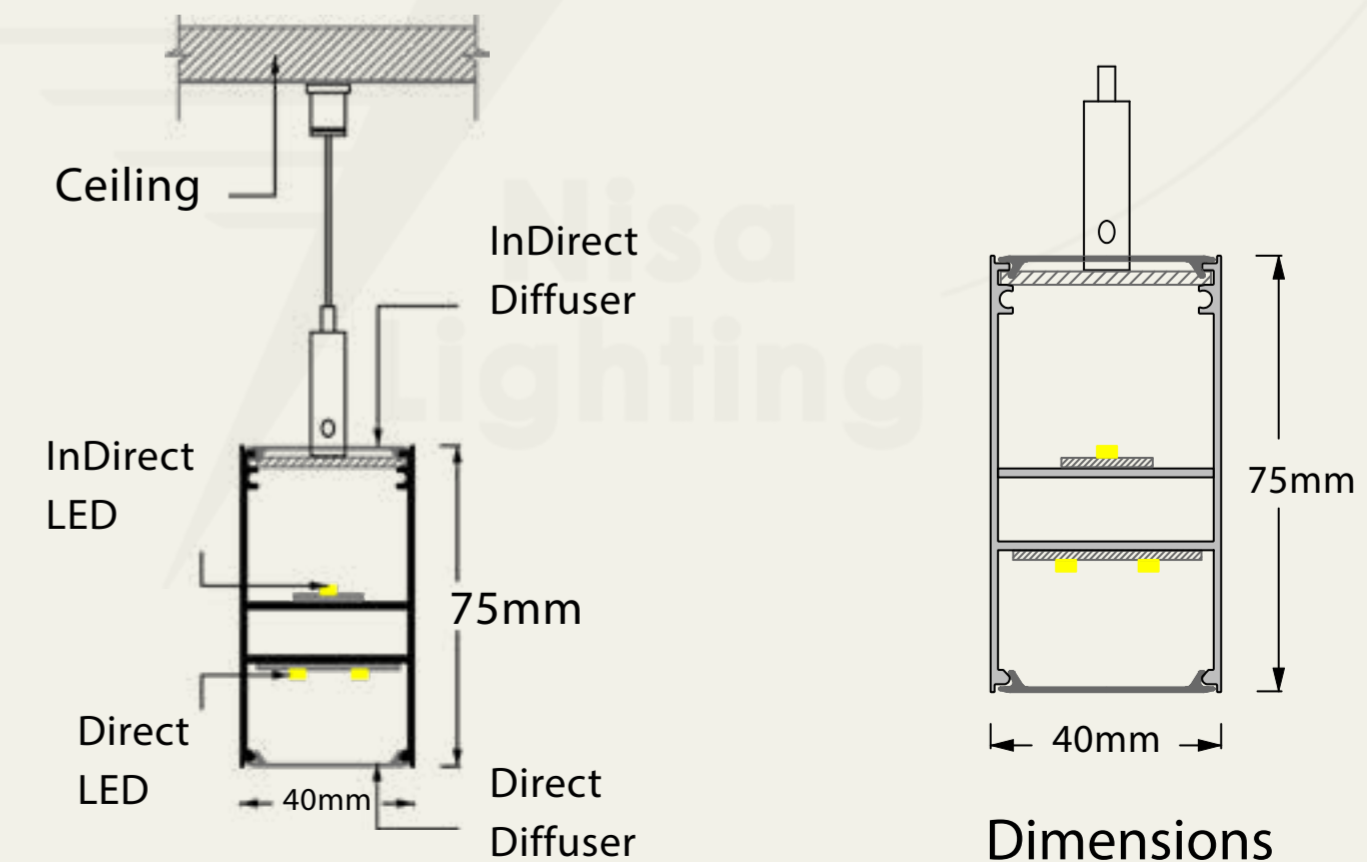

Multi Line

مولتی لاین

Specifications

مشخصات فنی

Dimensions: 40 * 75 mm

ابعاد : 75*40 میلی متر

Output power: 24 and 36 watts per meter of direct light + 15 and 24 watts per meter of indirect light

توان خروجی : 24 و 36 وات بر متر نور مستقیم + 15 و 24 وات بر متر نور غیر مستقیم

Optical flux: 3300 and 4500 lumens / meter + 1200 and 3300 lumens / meter

شار نوری : 3300 و 4500 لومن/متر + 1200 و 3300 لومن /متر

Light colors: 3000, 4000 and 6000 Kelvin

رنگ نور : 3000 ، 4000 و 6000 کلوین

Material: Extruded aluminum

جنس بدنه : آلومینیوم اکستروود شده

Diffuser: Extruded polycarbonate

دیفیوزر : پلی کربنات اکستروود شده

Body color: black - white and gray

رنگ بدنه : مشکی - سفید و طوسی

Installation: pendant and surface mount

نوع نصب : آویز و روکار

Installation

جزئیات نصب