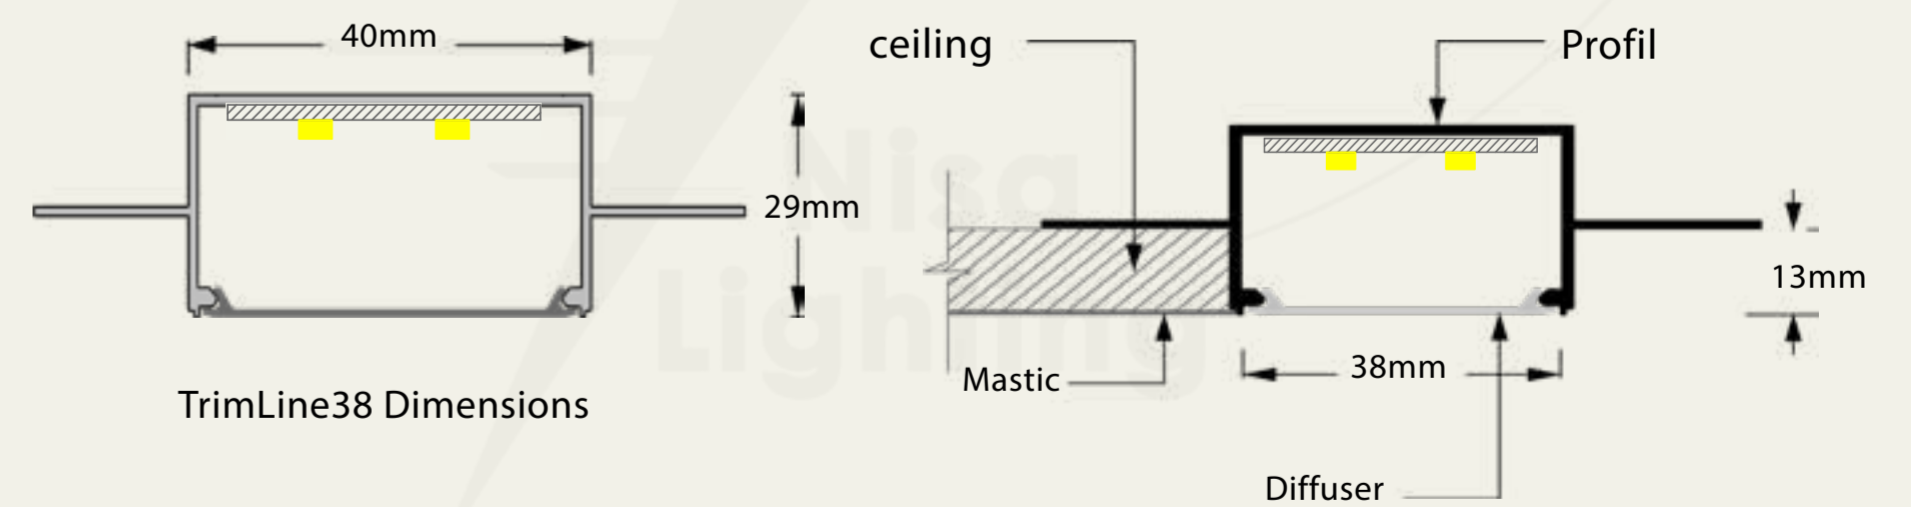

Trimline series lights are produced in three installation widths of 26, 38 and 57 mm

Trimless Recessed Light

چراغ خطی بدون لبه

TrimLine38

تریم لاین ۳۸

Specifications

مشخصات فنی

Dimensions: 29 * 40 mm

ابعاد : 40*29 میلی متر

توان خروجی : 24 و 36 وات

شار نوری : 2200 و 3300 لومن/متر

رنگ نور : 3000 ، 4000 و 6000 کلوین

جنس بدنه : آلومینیوم اکستروود شده

دیفیوزر : پلی کربنات اکستروود شده

رنگ بدنه : مشکی - سفید

نوع نصب : توکار بدون لبه

Dimensions

ابعاد محصول

TrimLine38 Dimensions

TrimLine38 Installation

محصول مرتبط

Trimless Recessed Light

چراغ خطی بدون لبه

TrimBack26

TrimLine26

تریم لاین ۲۶

Specifications

مشخصات فنی

Dimensions: 26 * 26 mm

Output power: 15 and 24 watts

Optical flux: 1200 and 2200 lumens / meter

Light colors: 3000, 4000 and 6000 Kelvin