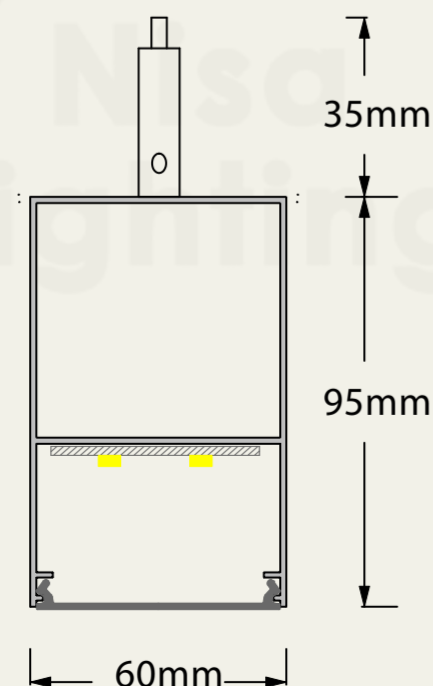

Solo Line

سولو لاین

Specifications

مشخصات فنی

Dimensions: 60 * 95 mm

Output power: 36 and 50 watts

Optical flux: 3300 and 4500 lumens / meter

Light colors: 3000, 4000 and 6000 Kelvin

Body material: Extruded aluminum

Diffuser: Extruded polycarbonate

Body color: black - white and gray

Installation type: Pendant & surface mount

ابعاد : 95*60 میلی متر

توان خروجی : 36 و 50 وات

شار نوری : 3300 و 4500 لومن/متر

رنگ نور : 3000 ، 4000 و 6000 کلوین

جنس بدنه : آلومینیوم اکستروود شده

دیفیوزر : پلی کربنات اکستروود شده

رنگ بدنه : مشکی - سفید و طوسی

نوع نصب : آویز و روکار

Installation

جزئیات نصب

ابعاد محصول

Dimensions