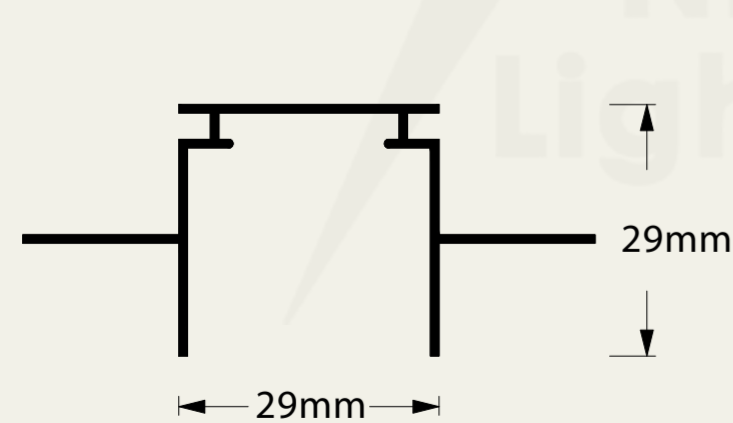

Dimensions

ابعاد محصول

TrimBack26