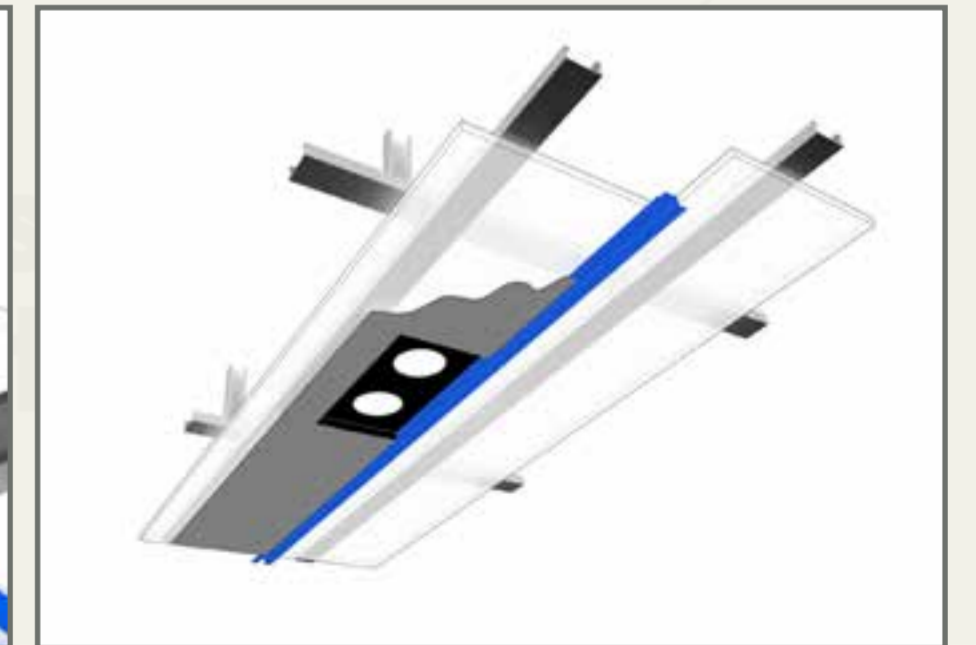

Installation: Recessed

نوع نصب : توکار

Installation

جزئیات نصب

Dimensions

ابعاد محصول

Back View

Front View