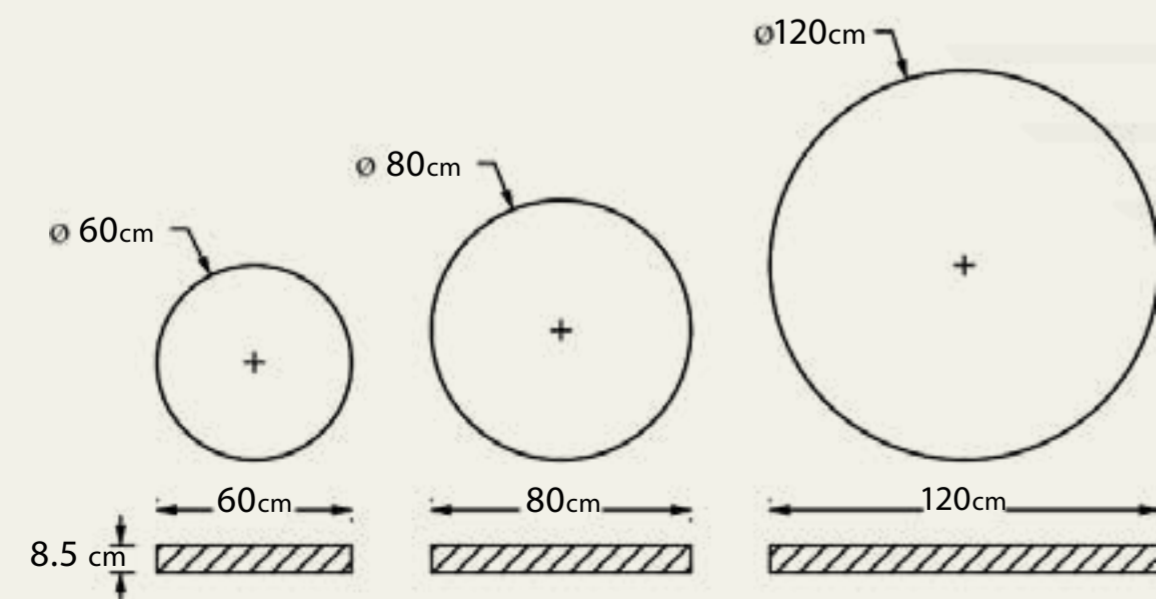

Dimensions

ابعاد محصول