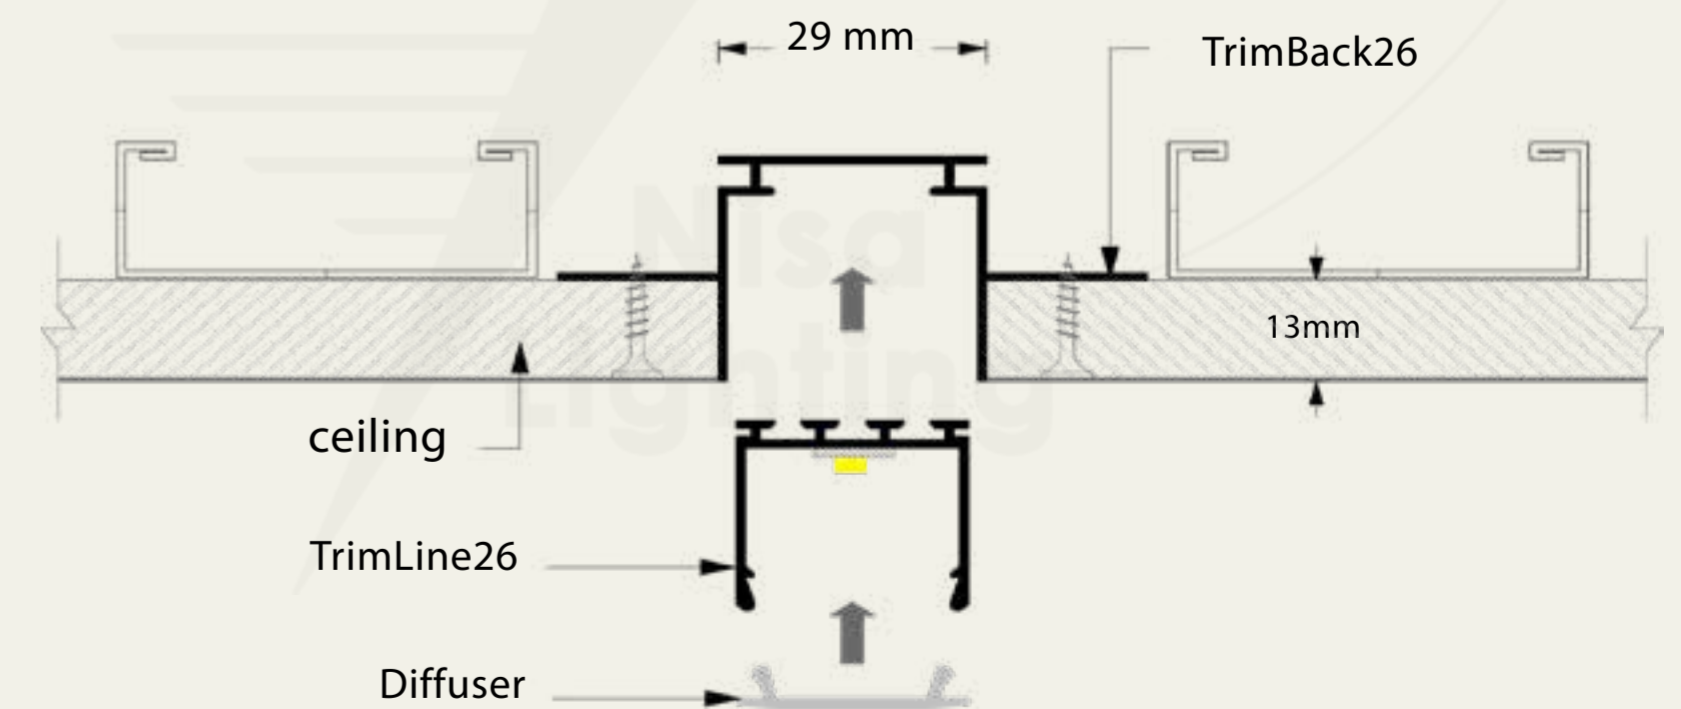

TrimLine26 Installation