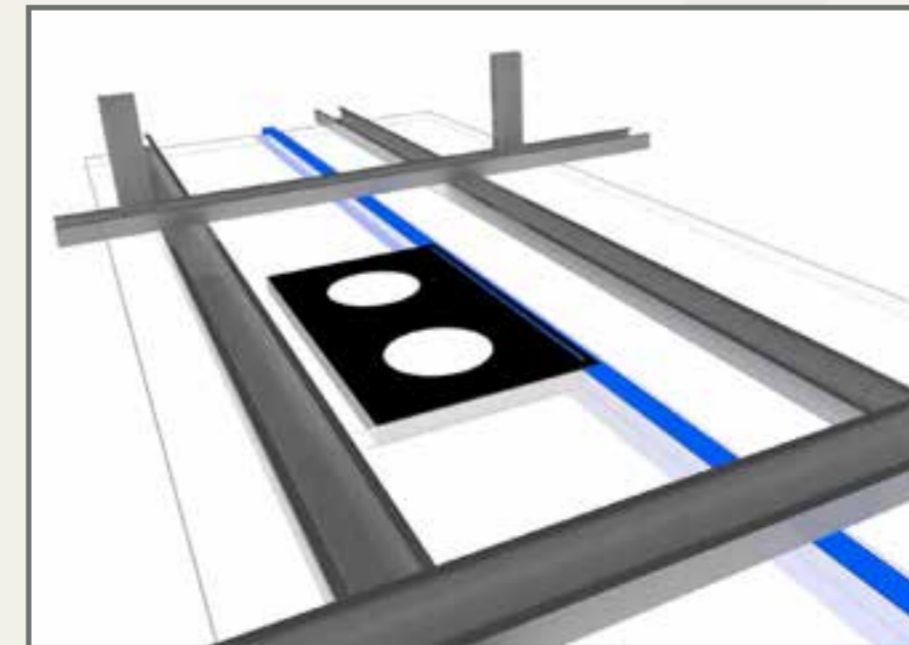

Installation: Recessed

نوع نصب : توکار

Installation

جزئیات نصب

Dimensions

ابعاد محصول

Back View

Front View