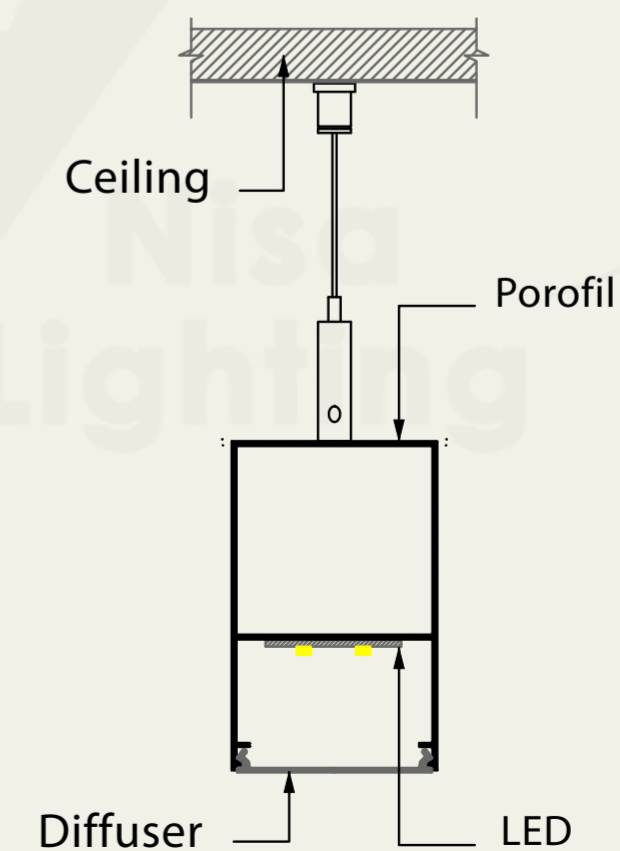

Optical flux: 3300 and 4500 lumens / meter

Light colors: 3000, 4000 and 6000 Kelvin

Body material: Extruded aluminum

Diffuser: Extruded polycarbonate

Body color: black - white and gray

Installation type: Pendant & surface mount

ابعاد : 95*60 میلی متر

توان خروجی : 36 و 50 وات

شار نوری : 3300 و 4500 لومن/متر

رنگ نور : 3000 ، 4000 و 6000 کلوین

جنس بدنه : آلومینیوم اکستروود شده

دیفیوزر : پلی کربنات اکستروود شده

رنگ بدنه : مشکی - سفید و طوسی

نوع نصب : آویز و روکار

Installation

جزئیات نصب

ابعاد محصول

Dimensions

ابعاد محصول

Dimensions

Pendant Track Light