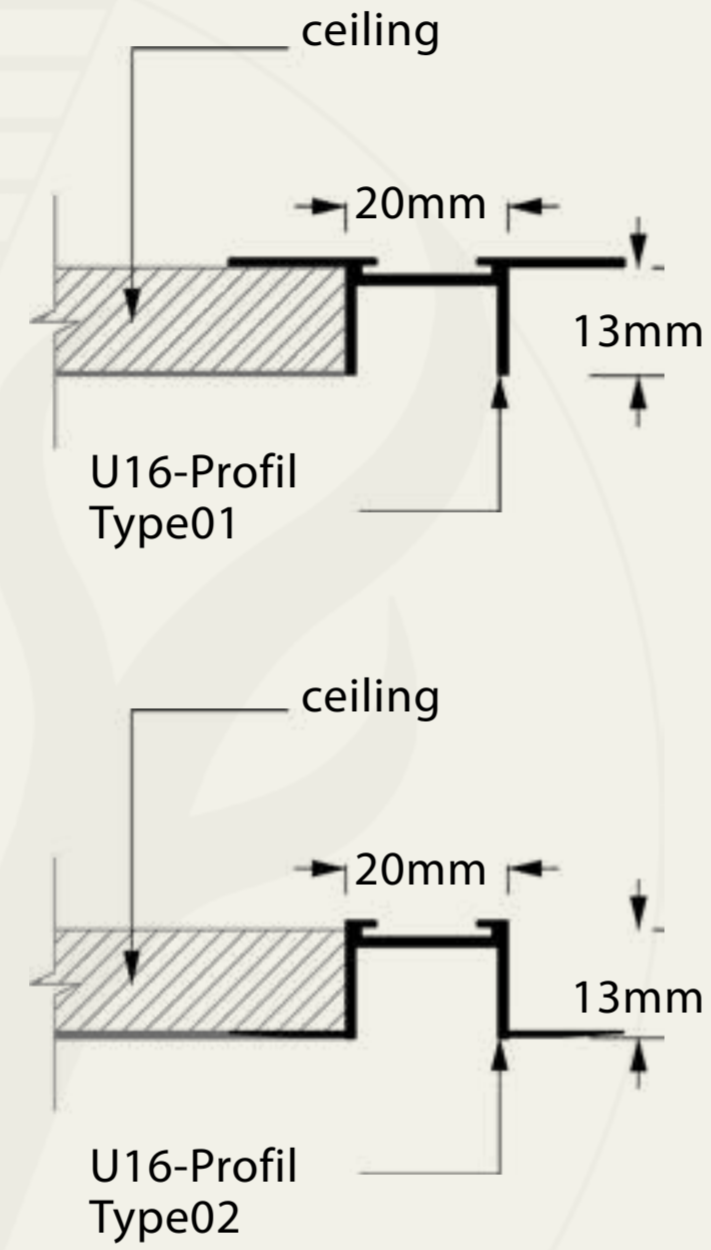

U16-Profil