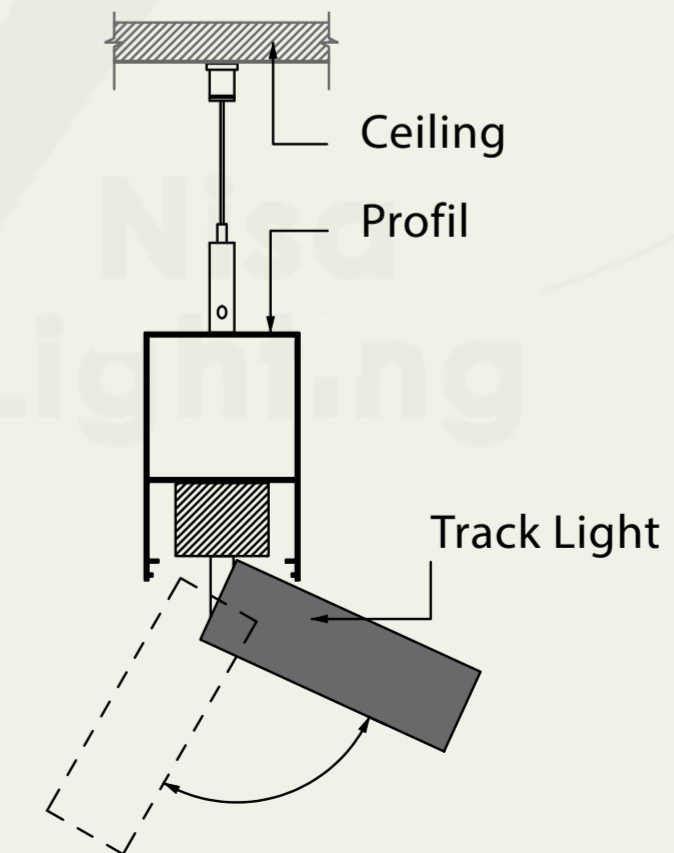

توان خروجی : 36 و 50 وات

شار نوری : 3300 و 4500 لومن/متر

رنگ نور : 3000 ، 4000 و 6000 کلوین

جنس بدنه : آلومینیوم اکستروود شده

دیفیوزر : پلی کربنات اکستروود شده

رنگ بدنه : مشکی - سفید و طوسی

نوع نصب : آویز و روکار

Installation

جزئیات نصب

Multi Line

مولتی لاین

Specifications

مشخصات فنی

Dimensions: 40 * 75 mm

ابعاد : 75*40 میلی متر