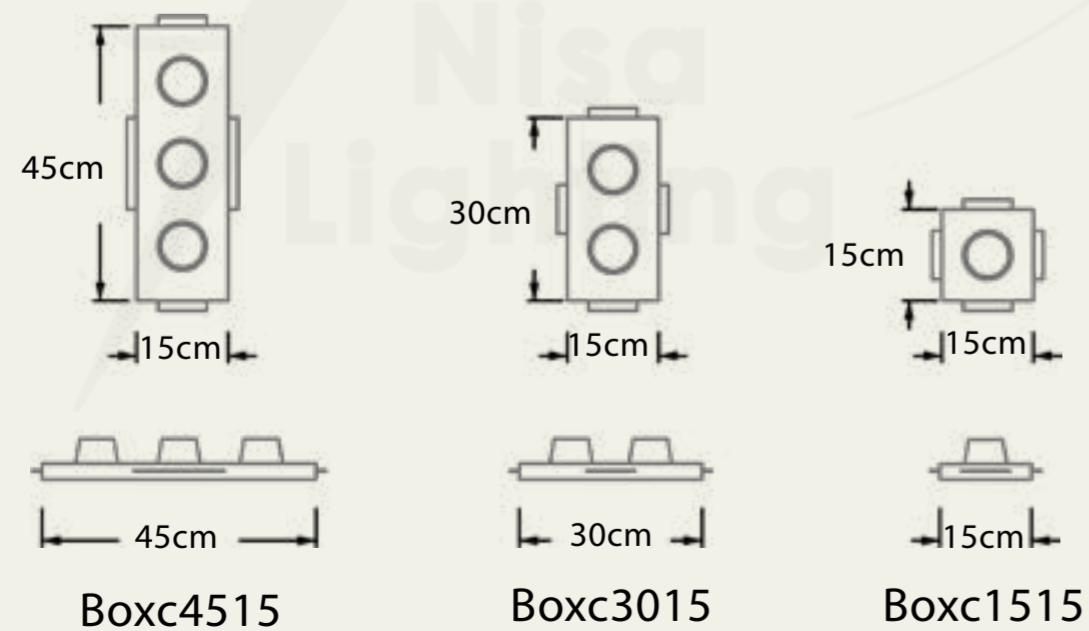

Installation

جزئیات نصب

Dimensions

ابعاد محصول

Back View