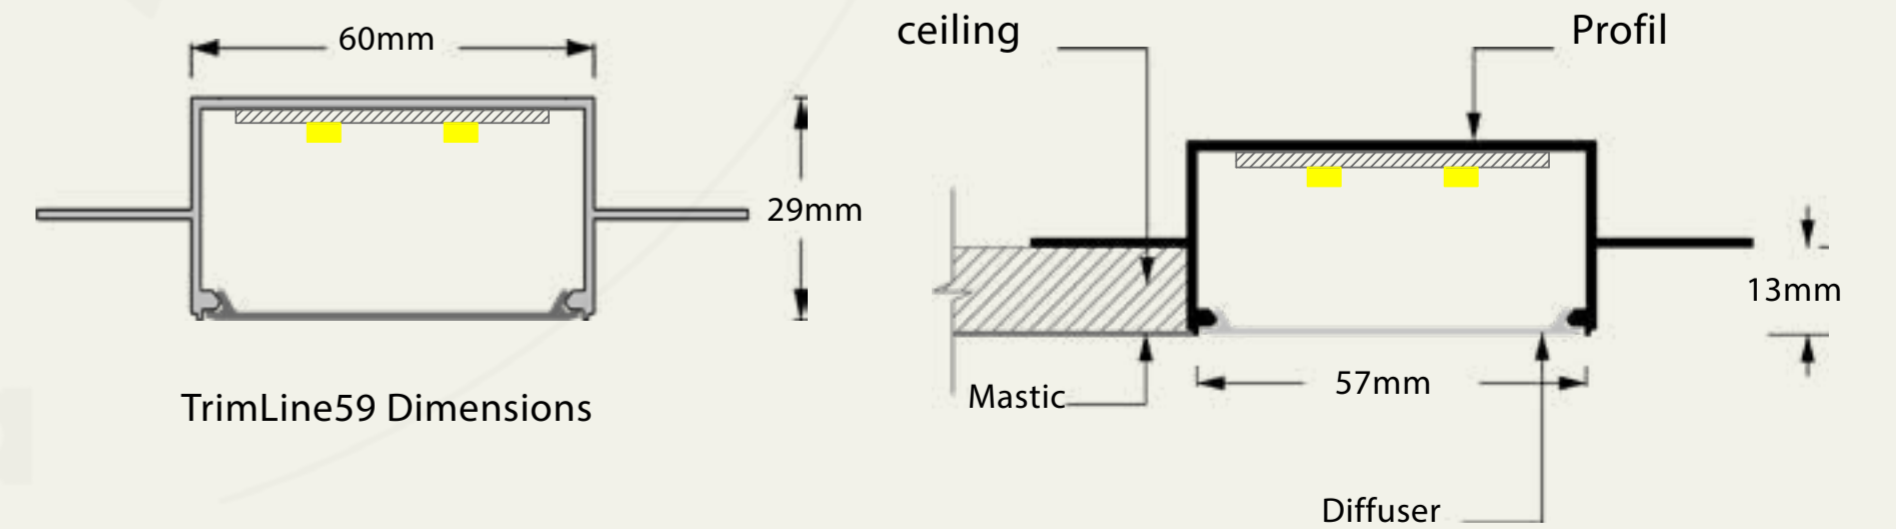

ابعاد : 60*29 میلی متر

Output power: 36 and 50 watts

توان خروجی : 36 و 50 وات

Optical flux: 3300 and 4500 lumens

شار نوری : 3300 و 4500 لومن

Light colors: 3000, 4000 and 6000 Kelvin

رنگ نور : 3000 ، 4000 و 6000 کلوین

نوع نصب : توکار بدون لبه

Dimensions

ابعاد محصول

TrimLine59 Installation

جزئیات نصب سری تریم لاین

چراغ توکار خطی سری تریم لاین نیسا با طراحی منحصر به فرد خود، ظاهری کاملا بدون درز را ارائه می دهند. بنحوی که پس از نصب این چراغ ها، سقف و چراغ بصورت یک مترپال واحد عمل خواهند کرد

Trimline series lights are produced in three installation widths of 26, 38 and 57 mm

Trimless Recessed Light

چراغ خطی بدون لبه

TrimLine38

تریم لاین ۳۸

Specifications

مشخصات فنی

Dimensions: 29 * 40 mm