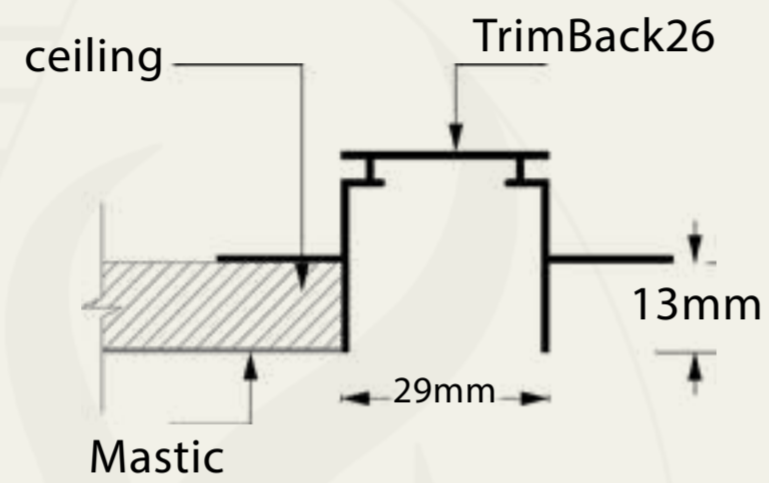

Dimensions

ابعاد محصول

TrimLine38 Dimensions

TrimLine38 Installation

محصول مرتبط

Trimless Recessed Light

چراغ خطی بدون لبه

TrimBack26

TrimLine26

تریم لاین ۲۶

Specifications

مشخصات فنی

Dimensions: 26 * 26 mm

Output power: 15 and 24 watts

Optical flux: 1200 and 2200 lumens / meter

Light colors: 3000, 4000 and 6000 Kelvin