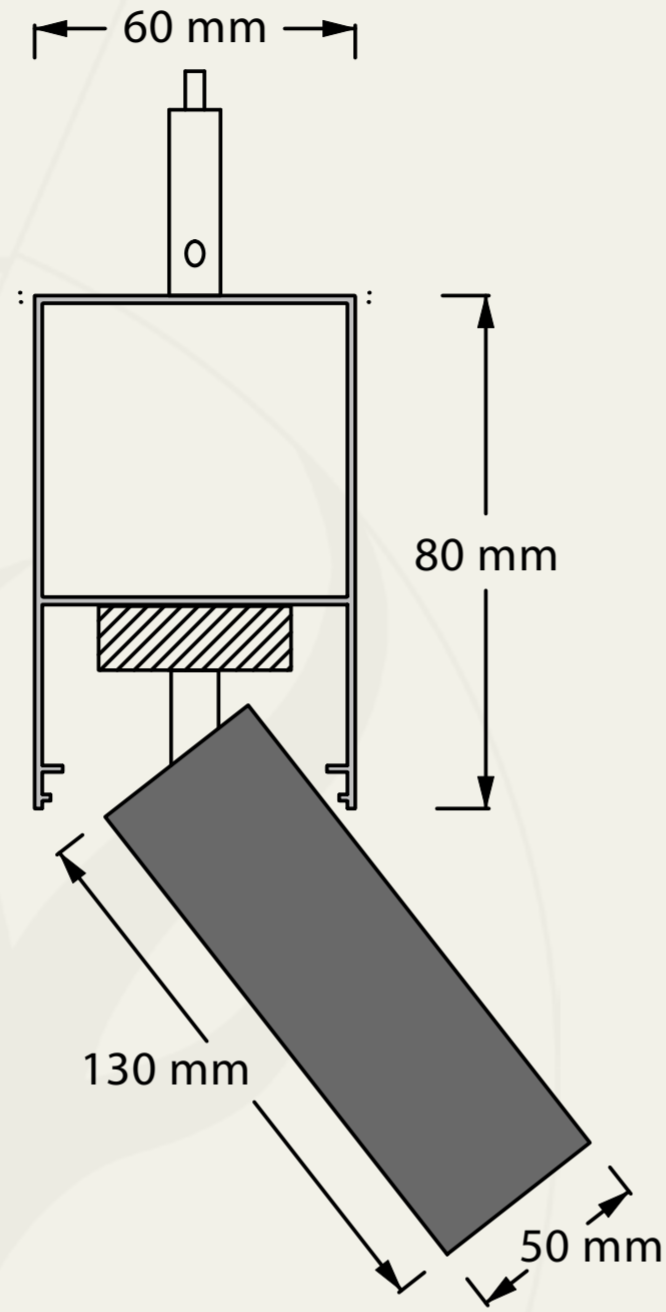

ابعاد : 95*60 میلی متر

توان خروجی : 36 و 50 وات

شار نوری : 3300 و 4500 لومن/متر

رنگ نور : 3000 ، 4000 و 6000 کلوین

جنس بدنه : آلومینیوم اکستروود شده

دیفیوزر : پلی کربنات اکستروود شده

رنگ بدنه : مشکی - سفید و طوسی

نوع نصب : آویز و روکار

Installation

جزئیات نصب

ابعاد محصول

Dimensions

ابعاد محصول

Dimensions

Pendant Track Light

چراغ ریلی آویز

Track Line

تِرَک لاین

Specifications

مشخصات فنی

Dimensions: 60 * 80 mm

Output power: 36 and 50 watts

Optical flux: 3300 and 4500 lumens / meter

Installation

جزئیات نصب

Multi Line

مولتی لاین

Specifications

مشخصات فنی

Dimensions: 40 * 75 mm

ابعاد : 75*40 میلی متر