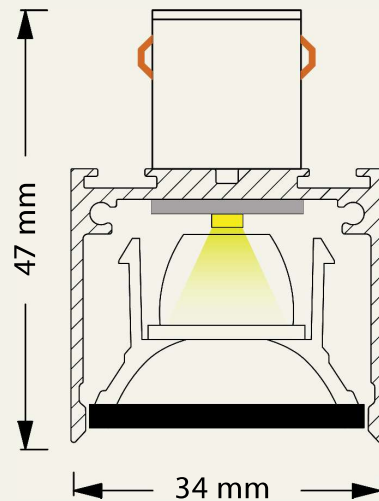

Diffuser: Polycarbonate

Body color: Black

مشخصات فنی

طول : 30 ، 60 و 120 سانتی متر

توان خروجی : 10، 20 و 40 وات

شار نوری : 900، 1800 و 3600 لومن

رنگ نور : 3000، 4000 و 6000 کلوین

جنس بدنه : آلومینیوم اکستروود شده

Installation

Dimension

Magneto-Linear Tilt

Specifications

Length: 30, 60 and 120 cm

Power: 10, 20 and 40 watts

Optical flux: 900, 1800 and 3600 lumens

CCT: 3000, 4000 and 6000 Kelvin

Specifications

Length: 30 and 50 cm

Power: 12 and 18 watts

Optical flux: 1200 and 1800 lumens

CCT: 3000, 4000 and 6000 Kelvin

Material: Extruded aluminum

Diffuser: Polycarbonate

Body color: Black

قطر : 6 سانتی متر

Power: 10 and 15 watts

توان خروجی : 10 و 15 وات

Optical flux: 1000and 1500 lumens

شار نوری : 1000 و 1500 لومن

CCT:3000, 4000 and 6000 Kelvin

رنگ نور : 3000، 4000 و 6000 کلوین

Material: Diecast aluminum