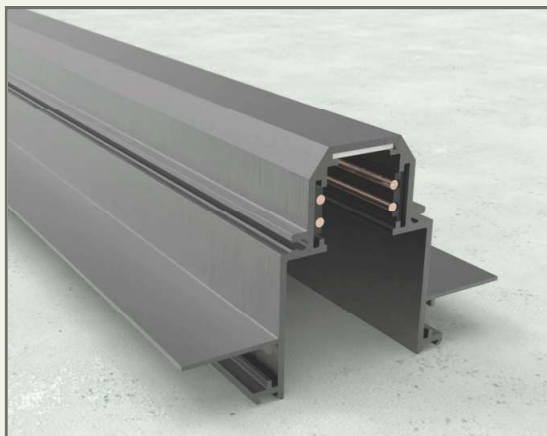

نوع نصب : روکار و آویز

Magneto Reil-R

مگنتو - ریل توکار

Specifications

مشخصات فنی

width: 5.5 cm

Height: 8.5 cm

Material: Extruded aluminum

Body color: white

Installation: Surface and pendant

عرض : 5.5 سانتی متر

ارتفاع : 8.5 سانتی متر

جنس بدنه : آلومینیوم اکستروود شده

رنگ بدنه : مشکی

نوع نصب : توکار بدون لبه

پروفیل توکار
Recessed Profil

پروفیل روکار
Surface Mount Profil

مگنتو - خطی Magneto-Linear

Specifications

Length: 30, 60 and 120 cm

Power: 10, 20 and 40 watts

Optical flux: 900, 1800 and 3600 lumens

CCT: 3000, 4000 and 6000 Kelvin

Material: Extruded aluminum

Diffuser: Polycarbonate

Body color: Black

مشخصات فنی

طول : 30 ، 60 و 120 سانتی متر

توان خروجی : 10، 20 و 40 وات

شار نوری : 900، 1800 و 3600 لومن

رنگ نور : 3000، 4000 و 6000 کلوین

جنس بدنه : آلومینیوم اکستروود شده