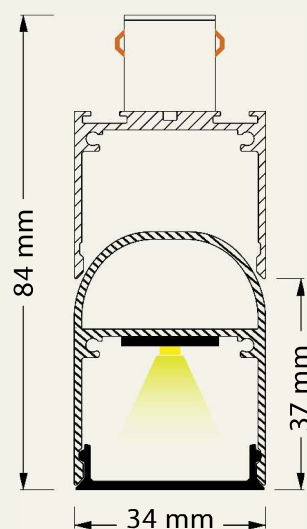

Installation