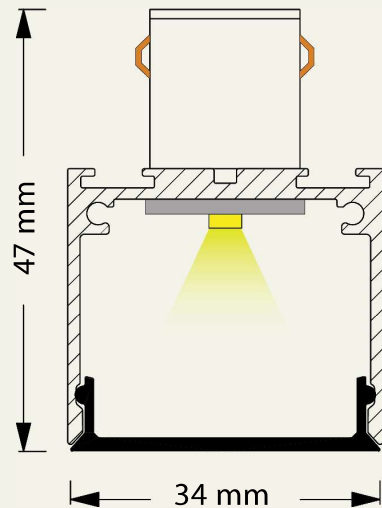

Installation