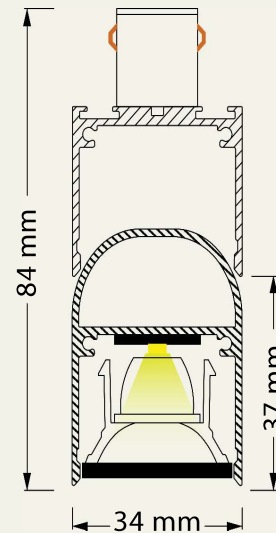

Specifications

Length: 30 and 50 cm

Power: 12 and 18 watts

Optical flux: 1200 and 1800 lumens

CCT: 3000, 4000 and 6000 Kelvin

Material: Extruded aluminum

Diffuser: Polycarbonate

Body color: Black

مگنتو - لیزر بلید تاشو

مشخصات فنی

طول : 30 و 50 سانتی متر

توان خروجی : 12 و 18 وات

شار نوری : 1200 و 1800 لومن

رنگ نور : 3000، 4000 و 6000 کلوین

جنس بدنه : آلومینیوم اکسترود شده

دیفیوزر : پلی کربنات

رنگ بدنه : مشکی

Installation

Dimension

Magneto-Track

مگنتو - تَرَك

Specifications

مشخصات فنی

Diameters: 6 cm

قطر : 6 سانتی متر

Power: 10 and 15 watts

توان خروجی : 10 و 15 وات

Optical flux: 1000and 1500 lumens

شار نوری : 1000 و 1500 لومن

CCT:3000, 4000 and 6000 Kelvin

رنگ نور : 3000، 4000 و 6000 کلوین

Material: Diecast aluminum